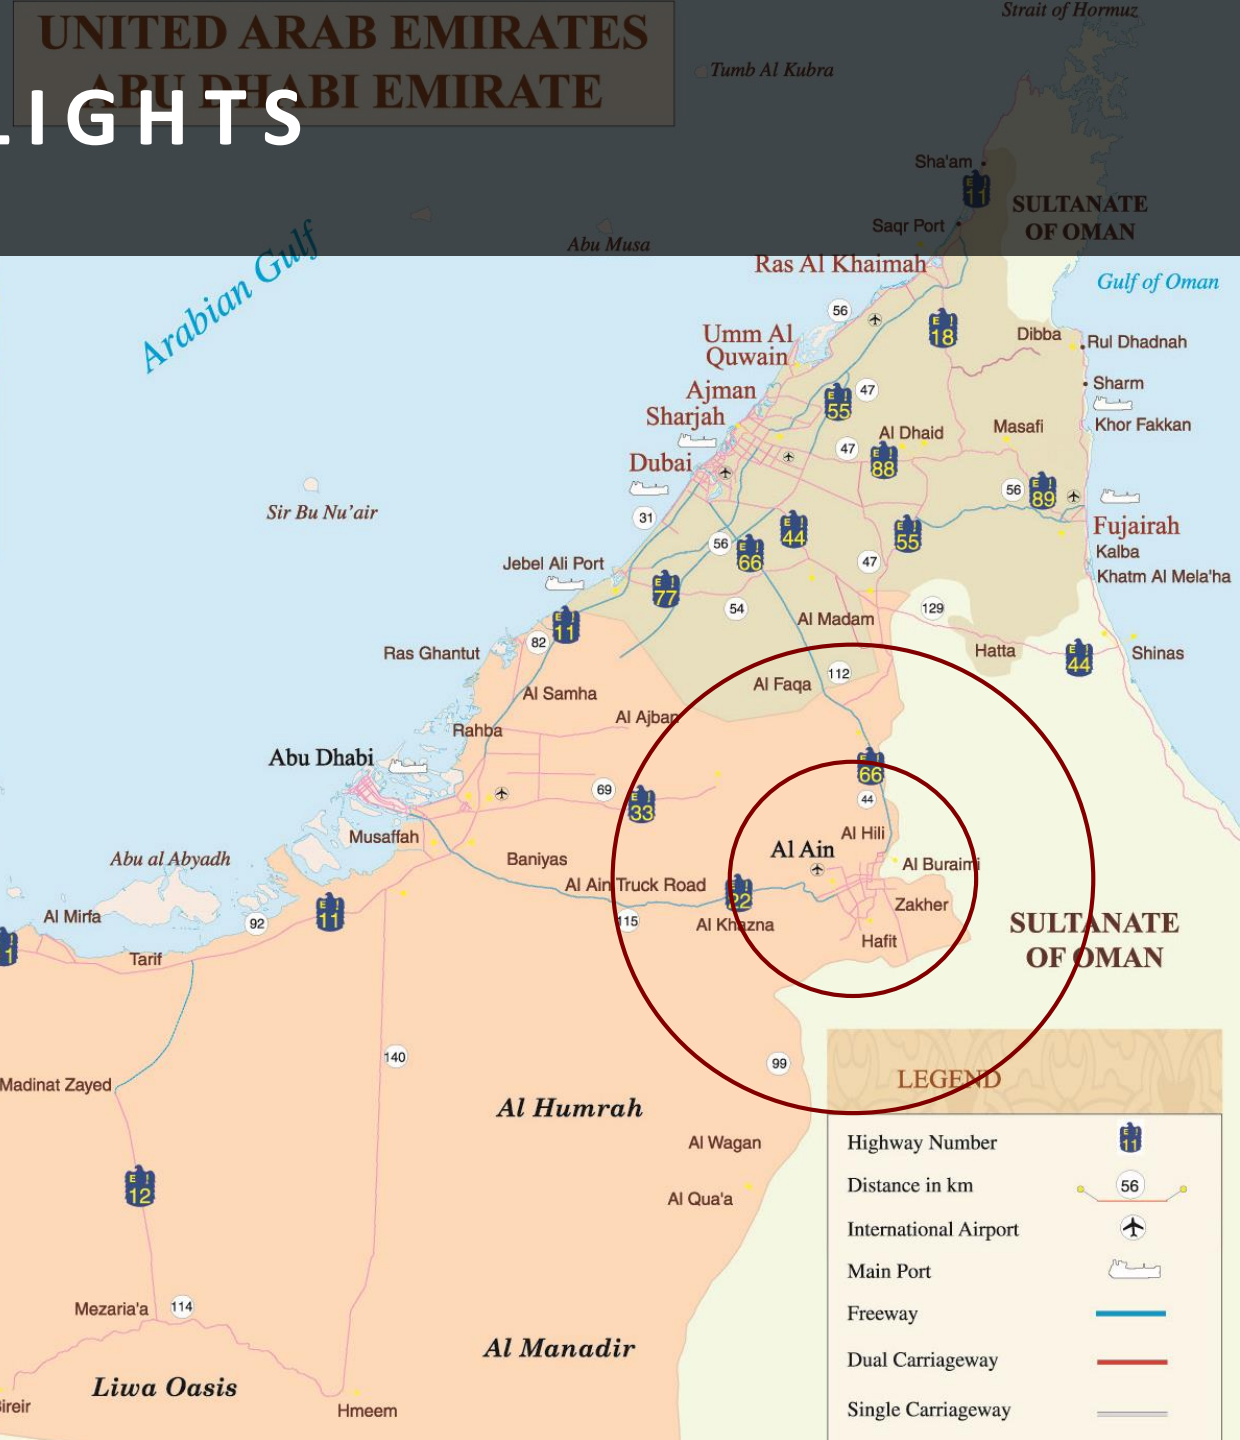

UNITED ARAB EMIRATES ABU DHABI EMIRATE

DISTANCE BETWEEN CITIES IN U.A.E.

Distances in km	Umm Al Quwain	Sharjah	Ras Al Khaimah	Liwa Oasis	Al Gweifat	Dubai	Dhaid	Fujairah	Al Ain	Ajman	Abu Dhabi
Abu Dhabi	193	159	248	285	348	147	205	295	162	168	
Ajman	25	12	79	485	480	23	69	133	174		
Al Ain	203	175	127	447	458	130	154	196			
Fujairah	154	149	124	586	525	124	63				
Dhaid	57	53	65	440	522	63					
Dubai	49	18	99	455	465						
Gweifat	545	515	595	255							
Liwa Oasis	505	475	555								

YAS WATERWORLD

SAADIYAT ISLAND

SAADIYAT ISLAND

ÖFFENTLICHE STRÄNDE

YAS ISLAND PUBLIC BEACH

AUSFLUGSTIPP

ERFAHRUNGEN

AL AIN HIGHLIGHTS